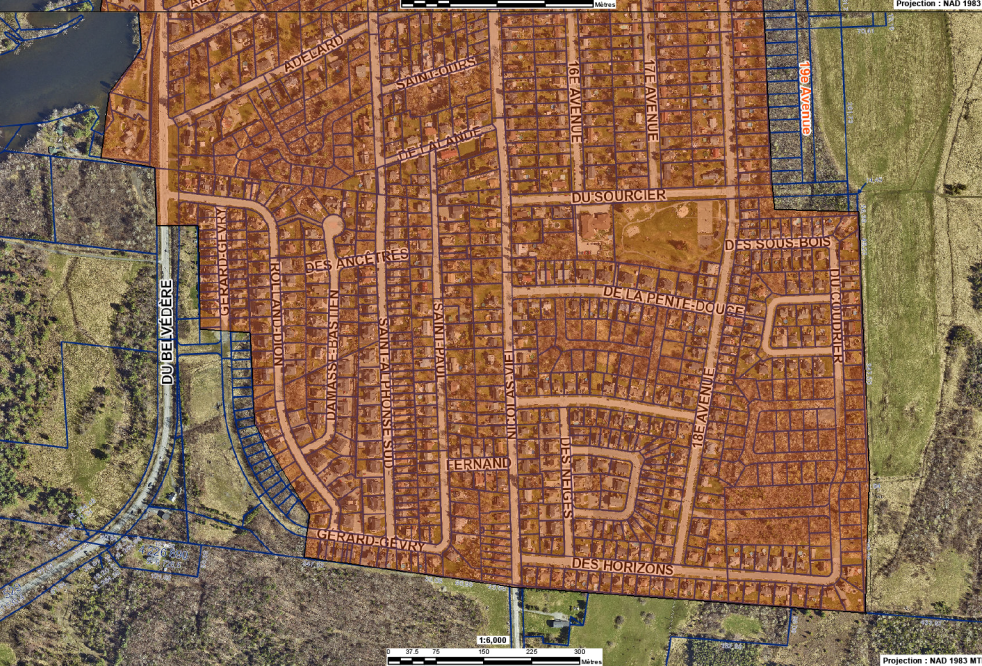

Interruption eau potable - Secteur St-Patrice est

Projection : NAD 1983

Projection : NAD 1983 MTR

Interruption eau potable - Secteur aréna

Projection : NAD 1983

Projection : NAD 1983