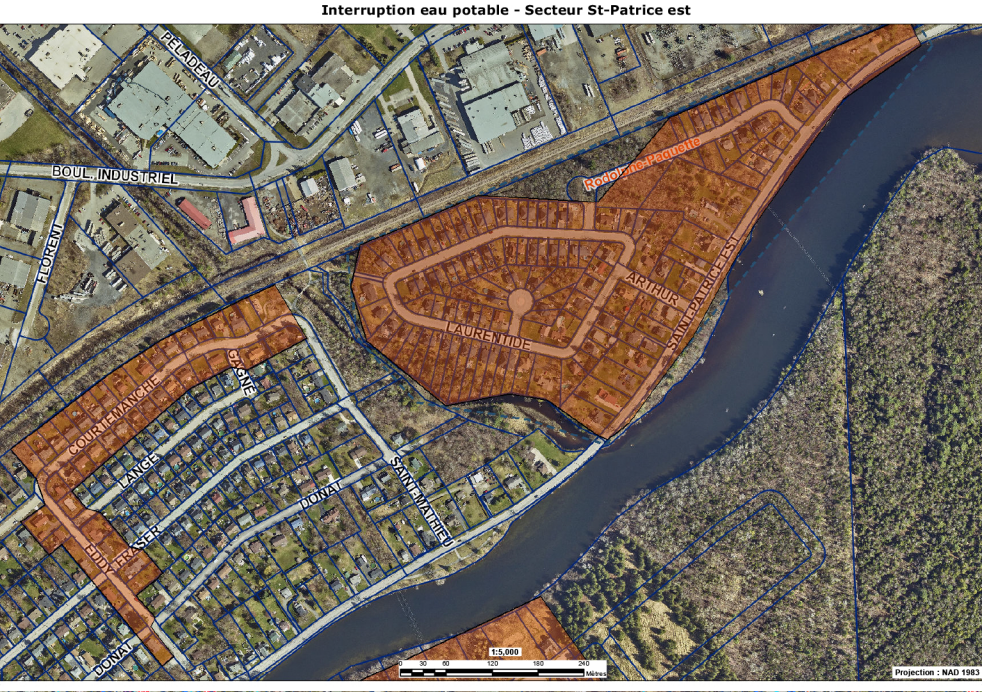

Interruption eau potable - Secteur St-Patrice est

Projection : NAD 1983

Projection : NAD 1983 MTR

Interruption eau potable - Secteur aréna

Projection : NAD 1983

Projection : NAD 1983