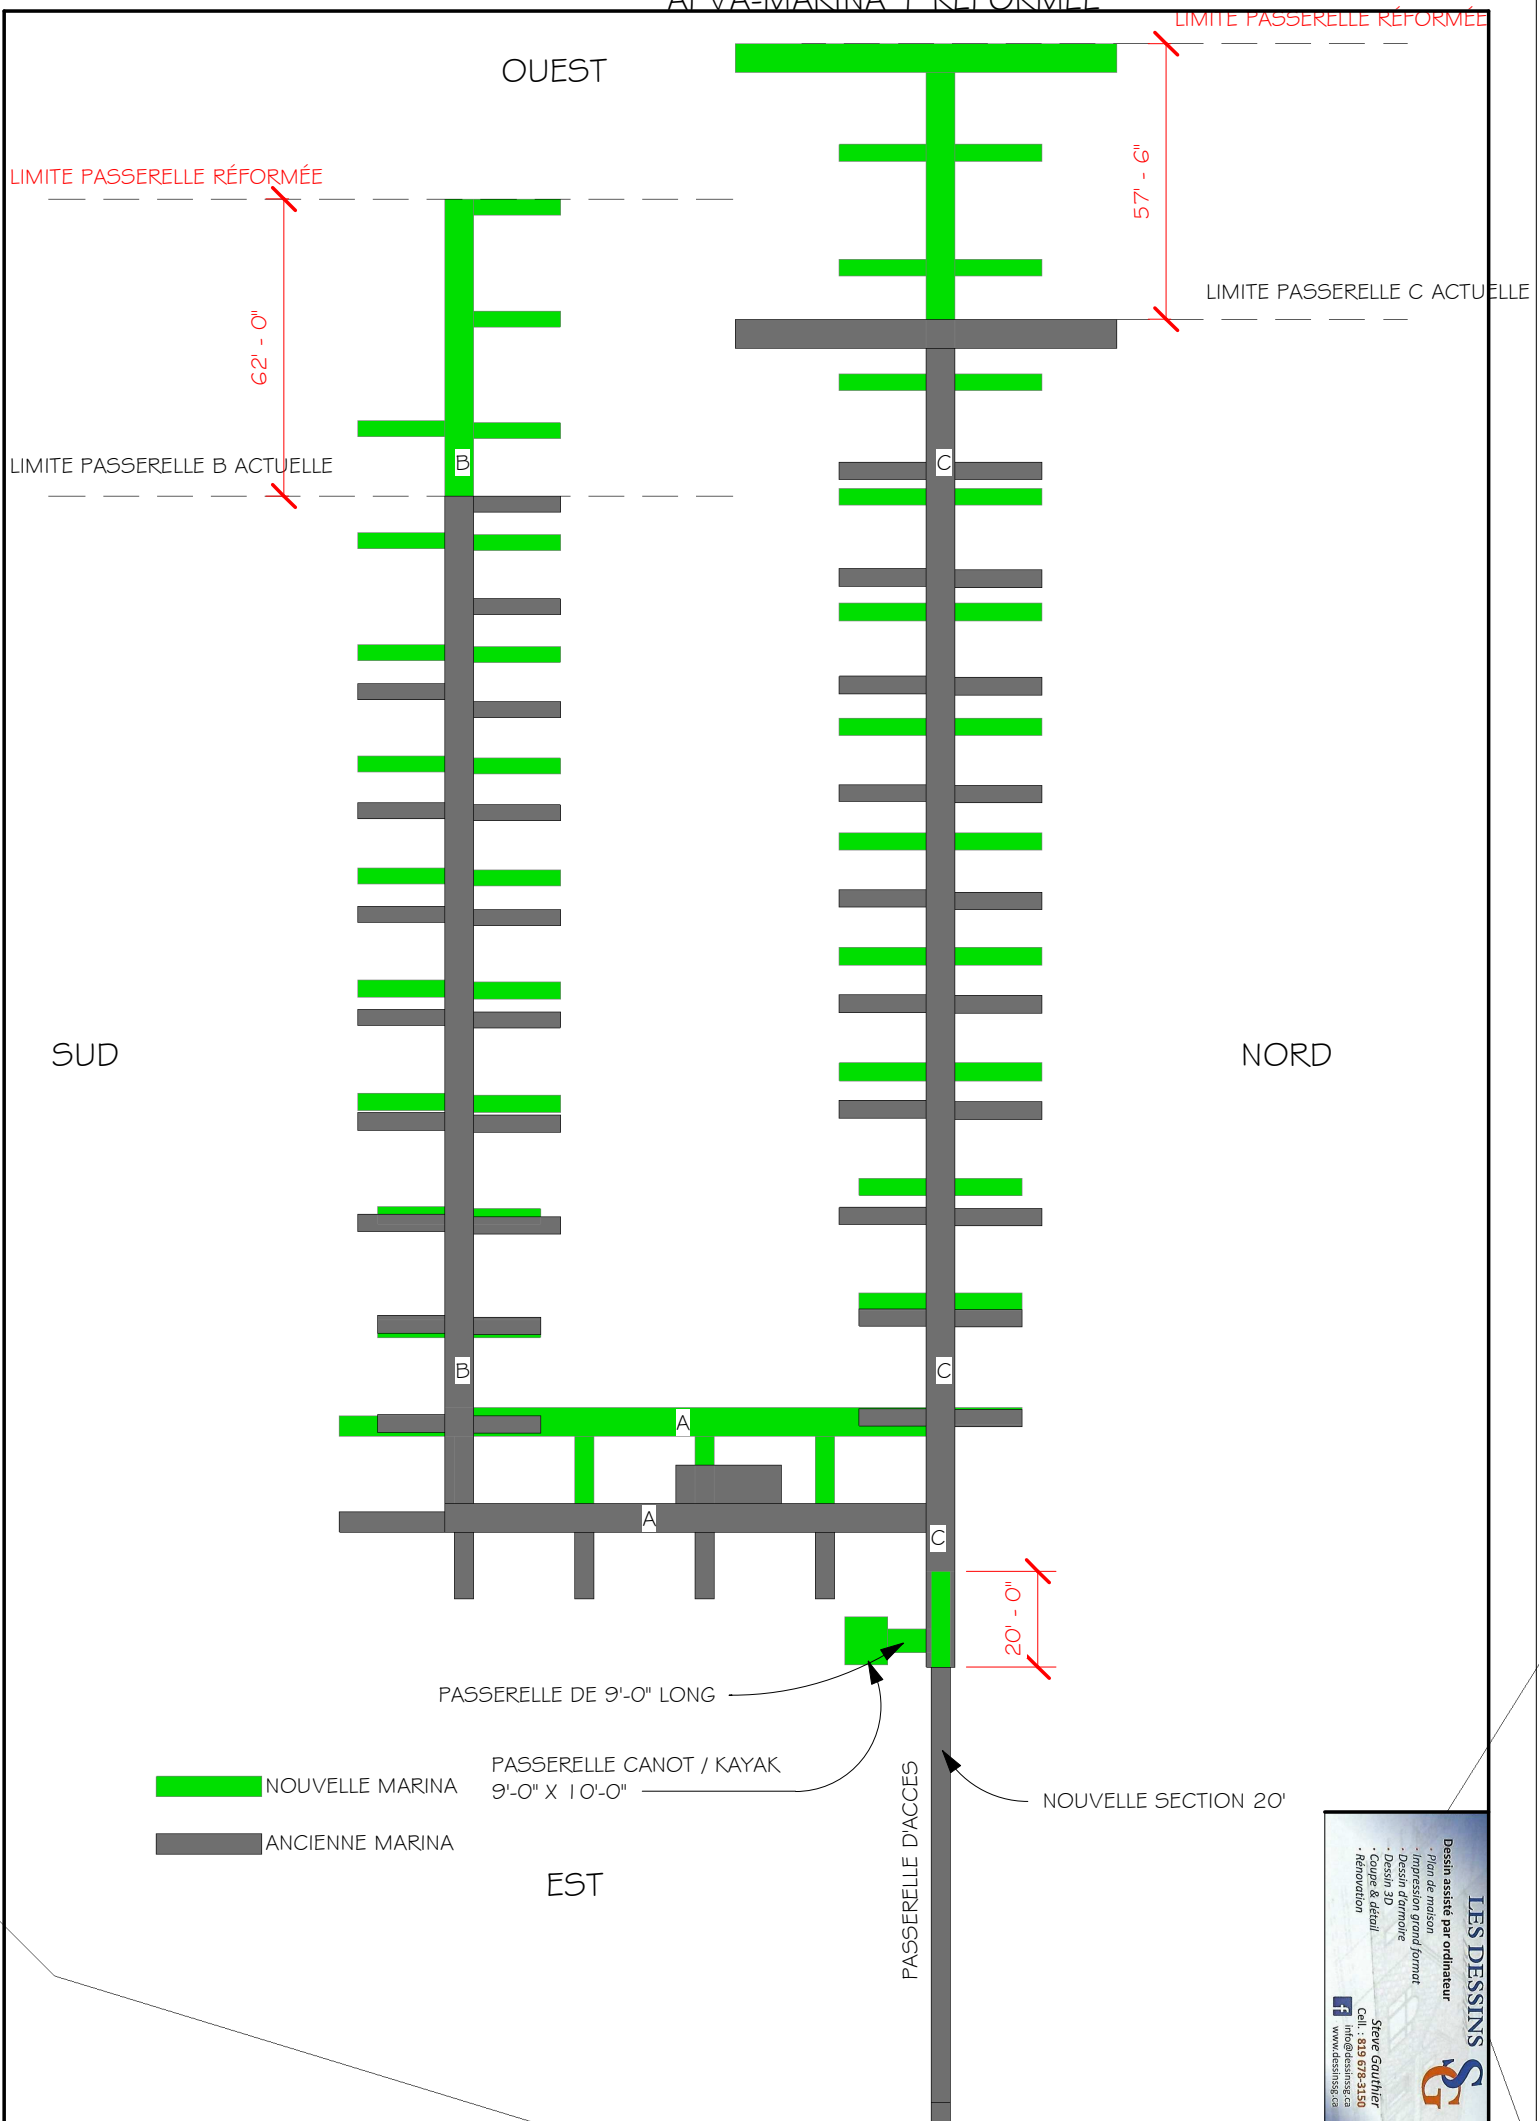

APVA-MARINA I RÉFORMÉE

OUEST

LIMITE PASSERELLE C RÉFORMÉE

LIMITE PASSERELLE B RÉFORMÉE

LIMITE PASSERELLE B ACTUELLE

LIMITE PASSERELLE C ACTUELLE

SUD

NORD

286' - 4 1/2"

224' - 4 1/2"

261' - 3 1/2"

318' - 9 1/2"

3' - 1 1/2"

62' - 0"

57' - 6"

20' - 0"

PASSERELLE D'ACCÈS

4' - 0"

EST

NOUVELLE SECTION 20'
PASSERELLE DE 9'-0" LONG

PLATE FORME CANOT / KAYAK
9'-0" X 10'-0"

LES DESSINS

Dessin assisté par ordinateur

- Plan de maison / format
- Plan de terrain
- Dessin d'architecture
- Desin 3D
- Coupe & détail
- Renovation

Steve Gauthier
 info@dessins.ca
 www.dessins.ca

APVA-MARINA | RÉFORMÉE

NOUVELLE MARINA
 ANCIENNE MARINA

PASSERELLE DE 9'-0" LONG
 PASSERELLE CANOT / KAYAK
 9'-0" X 10'-0"

NOUVELLE SECTION 20'

LES DESSINS

Dessin assisté par ordinateur
 - Plan de maison / format
 - Dessin d'architecture
 - Dessin 3D
 - Coupe & détail
 - Renovation