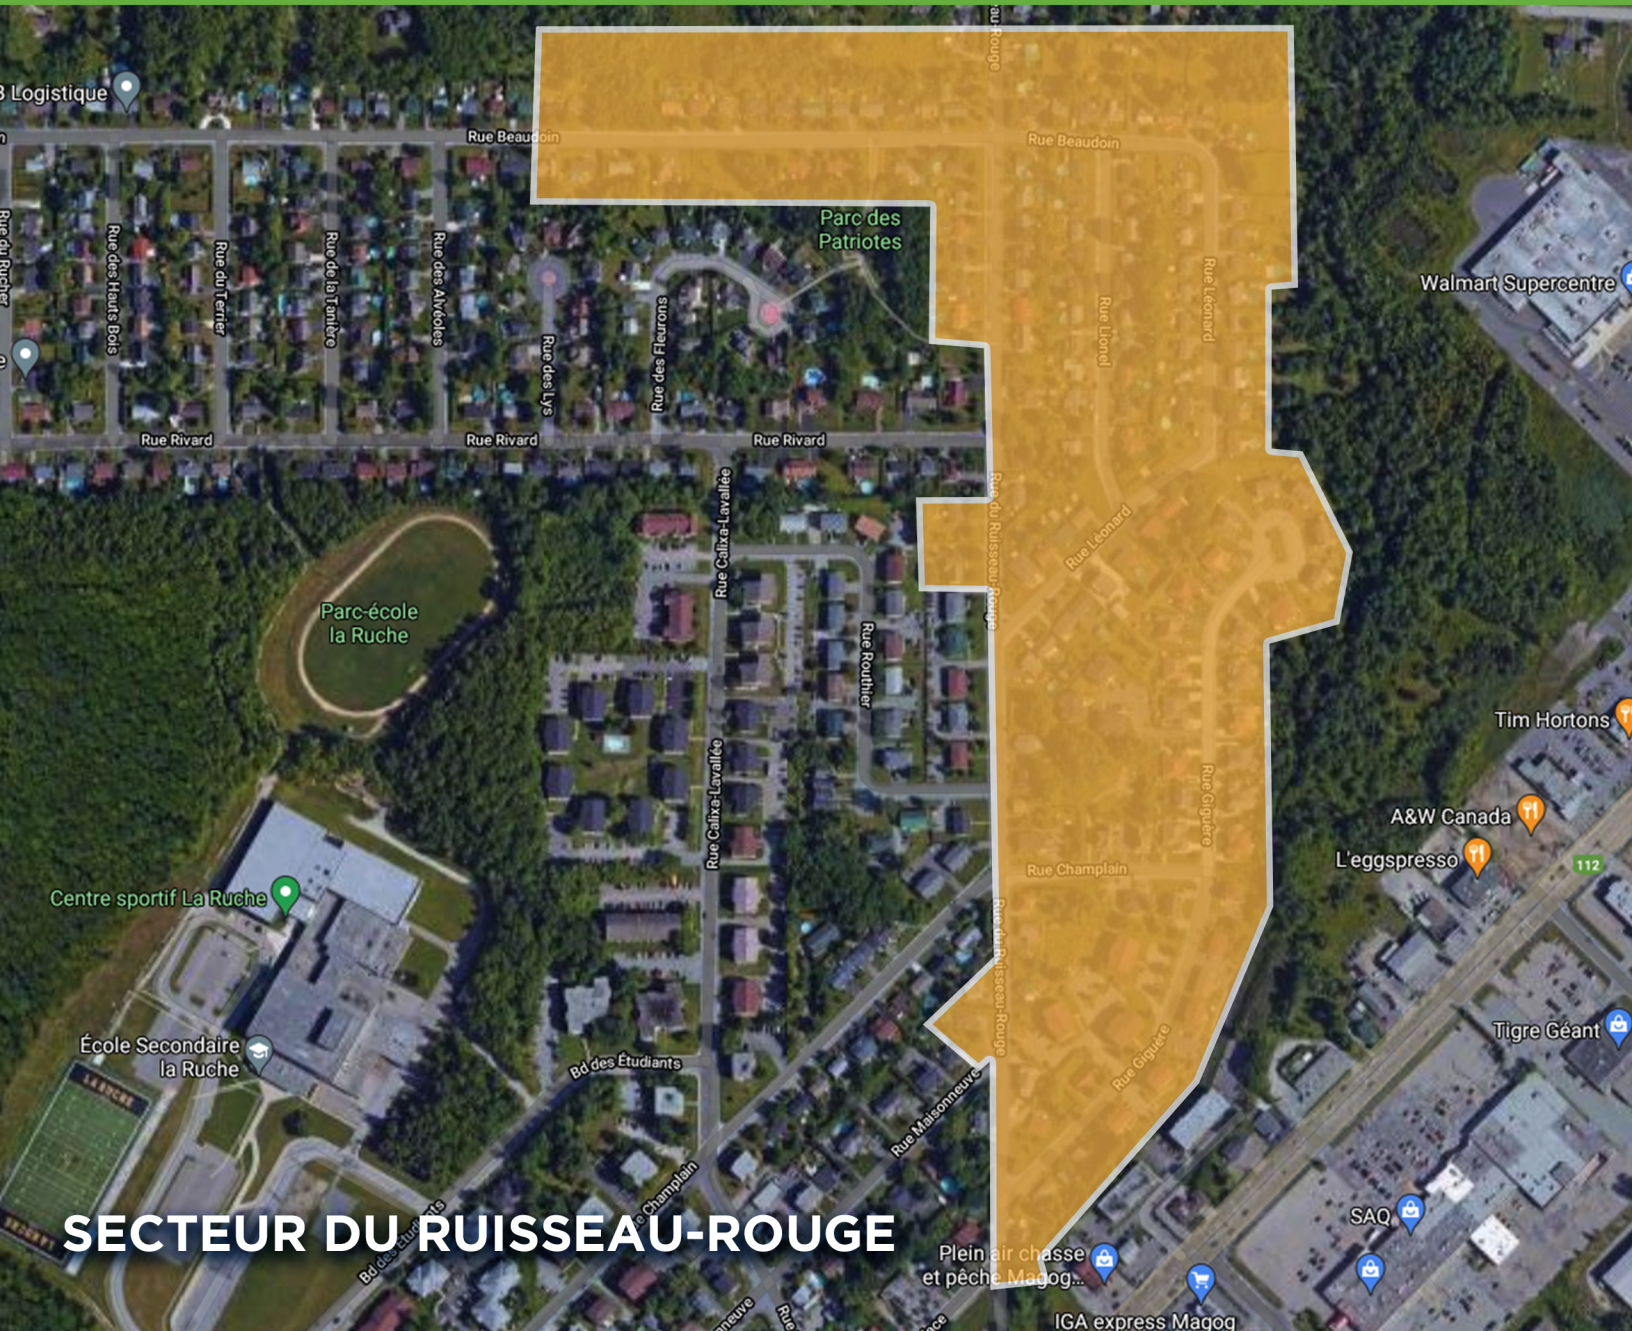

INTERRUPTION DU SERVICE D'ÉLECTRICITÉ

Jeudi 2 septembre
Minuit à 8 h

SECTEUR DU RUISSEAU-ROUGE

Plein air chasse et pêche Magog...
IGA express Magog